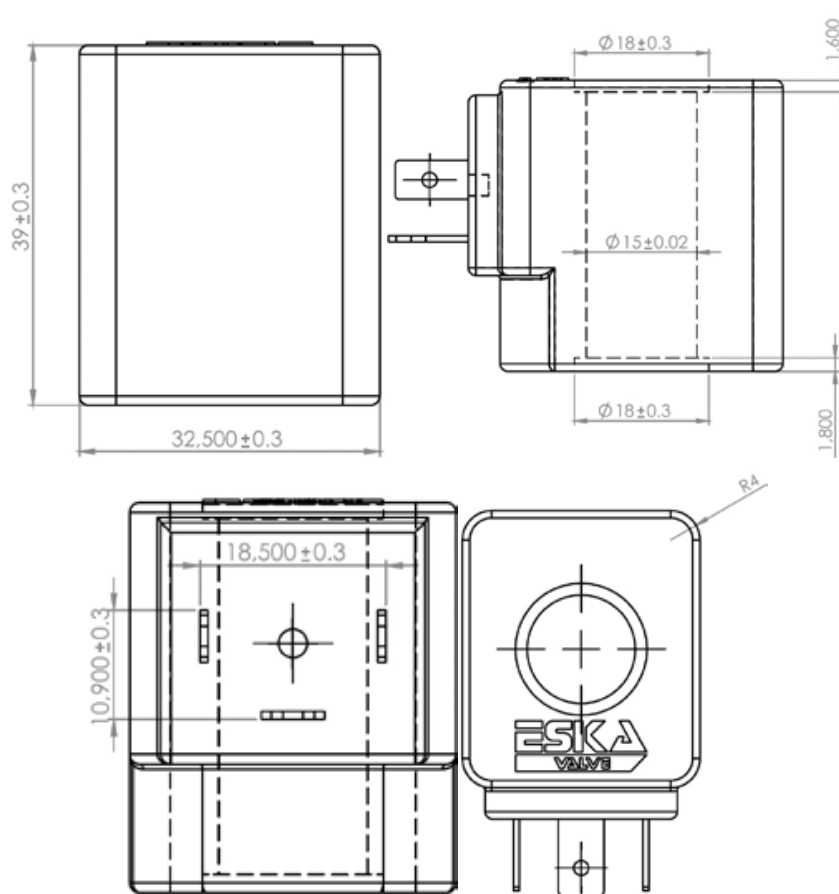

ПРЕИМУЩЕСТВА

Класс защиты IP65, широкий выбор напряжений питания, вращающаяся на 360° катушка, стопроцентный контроль качества на выходе из производства, низкое потребление энергии, устойчивость к высокому напряжению, высокая надежность, долгий срок службы.

ПОТРЕБЛЯЕМАЯ МОЩНОСТЬ

Переменный ток (АС)				Постоянный ток (DC)			
Модель №	Напряж.	Перемещ. (ВА)	Удержан. (ВА)	Модель №	Напряж.	Холодн. (Вт)	Горяч. (Вт)
ЭКО 10.АС.012	12В	30	18	ЭКО 10.DC.012	12В	16	12
ЭКО 10.АС.024	24В	30	18	ЭКО 10.DC.024	24В	16	12
ЭКО 10.АС.048	48В	30	18	ЭКО 10.DC.048	48В	16	12
ЭКО 10.АС.110	110В	30	18	ЭКО 10.DC.110	110В	16	12
ЭКО 10.АС.230	230В	30	18	ЭКО 10.DC.230	230В	16	12

По вопросам продаж и поддержки обращайтесь:

Архангельск +7 (8182) 45-71-35
Астрахань +7 (8512) 99-46-80
Барнаул +7 (3852) 37-96-76
Белгород +7 (4722) 20-58-80
Брянск +7 (4832) 32-17-25
Владивосток +7 (4232) 49-26-85
Волгоград +7 (8442) 45-94-42
Екатеринбург +7 (343) 302-14-75
Ижевск +7 (3412) 20-90-75
Казань +7 (843) 207-19-05
Калуга +7 (4842) 33-35-03

Кемерово +7 (3842) 21-56-70
Киров +7 (8332) 20-58-70
Краснодар +7 (861) 238-86-59
Красноярск +7 (391) 989-82-67
Курск +7 (4712) 23-80-45
Липецк +7 (4742) 20-01-75
Магнитогорск +7 (3519) 51-02-81
Москва +7 (499) 404-24-72
Мурманск +7 (8152) 65-52-70
Наб.Челны +7 (8552) 91-01-32
Ниж.Новгород +7 (831) 200-34-65

Новосибирск +7 (383) 235-95-48
Омск +7 (381) 299-16-70
Орел +7 (4862) 22-23-86
Оренбург +7 (3532) 48-64-35
Пенза +7 (8412) 23-52-98
Пермь +7 (342) 233-81-65
Ростов-на-Дону +7 (863) 309-14-65
Рязань +7 (4912) 77-61-95
Самара +7 (846) 219-28-25
Санкт-Петербург +7 (812) 660-57-09
Саратов +7 (845) 239-86-35

Сочи +7 (862) 279-22-65
Ставрополь +7 (8652) 57-76-63
Сургут +7 (3462) 77-96-35
Тверь +7 (4822) 39-50-56
Томск +7 (3822) 48-95-05
Тула +7 (4872) 44-05-30
Тюмень +7 (3452) 56-94-75
Ульяновск +7 (8422) 42-51-95
Уфа +7 (347) 258-82-65
Хабаровск +7 (421) 292-95-69
Челябинск +7 (351) 277-89-65
Ярославль +7 (4852) 67-02-35