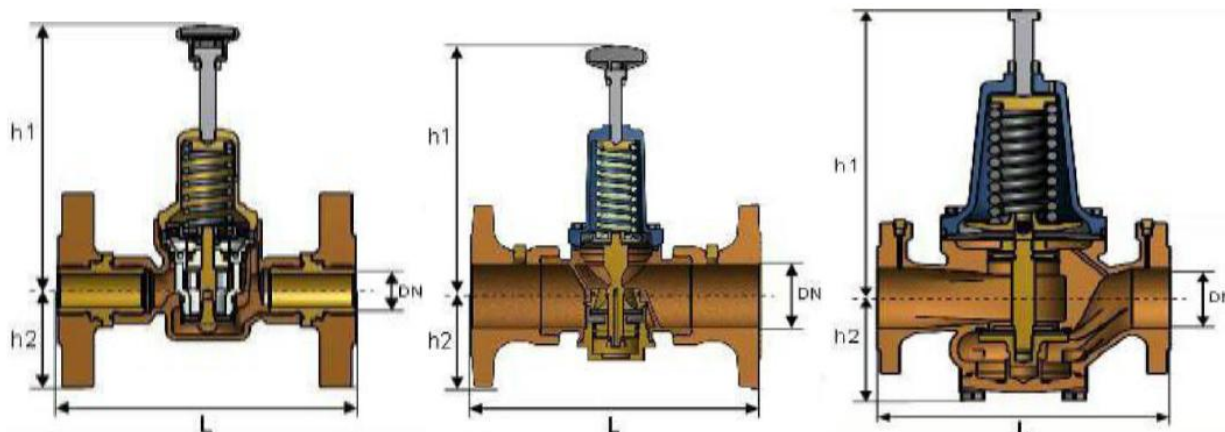

Производитель имеет право вносить изменение в конструкцию клапанов по своему усмотрению.

ГАБАРИТНЫЕ РАЗМЕРЫ

PN16 (резьбовое присоединение)

G	1/2"
h1, мм	109
h2, мм	27
L, мм	85
Вес кг.	0,61

PN25 (резьбовое присоединение)

G	1/2"
h1, мм	141
h2, мм	27
L, мм	85
Вес кг.	0,74

PN16/25 (фланцевое присоединение)

h1, мм	141
h2, мм	48
L, мм	130
Вес кг.	2,37

По вопросам продаж и поддержки обращайтесь:

Архангельск +7 (8182) 45-71-35
 Астрахань +7 (8512) 99-46-80
 Барнаул +7 (3852) 37-96-76
 Белгород +7 (4722) 20-58-80
 Брянск +7 (4832) 32-17-25
 Владивосток +7 (4232) 49-26-85
 Волгоград +7 (8442) 45-94-42
 Екатеринбург +7 (343) 302-14-75
 Ижевск +7 (3412) 20-90-75
 Казань +7 (843) 207-19-05
 Калуга +7 (4842) 33-35-03