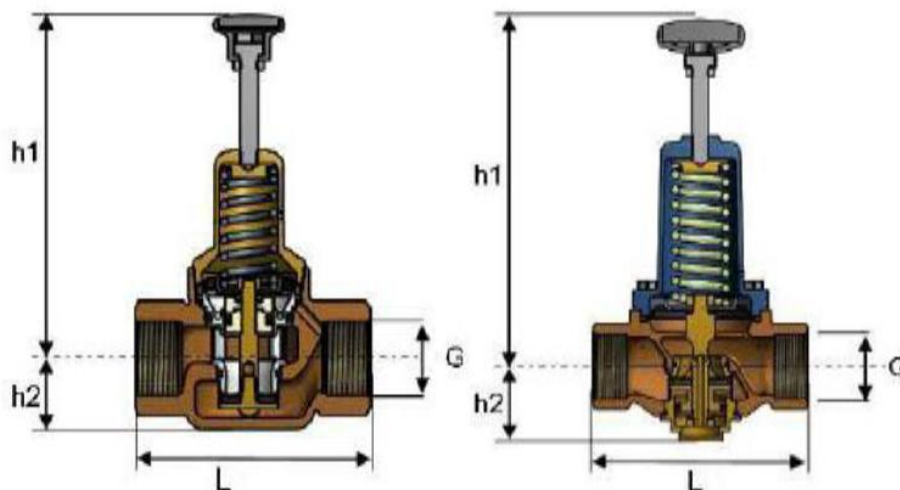

Производитель имеет право вносить изменение в конструкцию клапанов по своему усмотрению.

ГАБАРИТНЫЕ РАЗМЕРЫ

PN16 (резьбовое присоединение)

G	1/2"
h1, мм	109
h2, мм	27
L, мм	85
Вес кг.	0,61

PN25 (резьбовое присоединение)

G	1/2"
h1, мм	141
h2, мм	27
L, мм	85
Вес кг.	0,74

PN16/25 (фланцевое присоединение)

h1, мм	141
h2, мм	48
L, мм	130
Вес кг.	2,37

По вопросам продаж и поддержки обращайтесь:

Архангельск +7 (8182) 45-71-35
 Астрахань +7 (8512) 99-46-80
 Барнаул +7 (3852) 37-96-76
 Белгород +7 (4722) 20-58-80
 Брянск +7 (4832) 32-17-25
 Владивосток +7 (4232) 49-26-85
 Волгоград +7 (8442) 45-94-42
 Екатеринбург +7 (343) 302-14-75
 Ижевск +7 (3412) 20-90-75
 Казань +7 (843) 207-19-05
 Калуга +7 (4842) 33-35-03