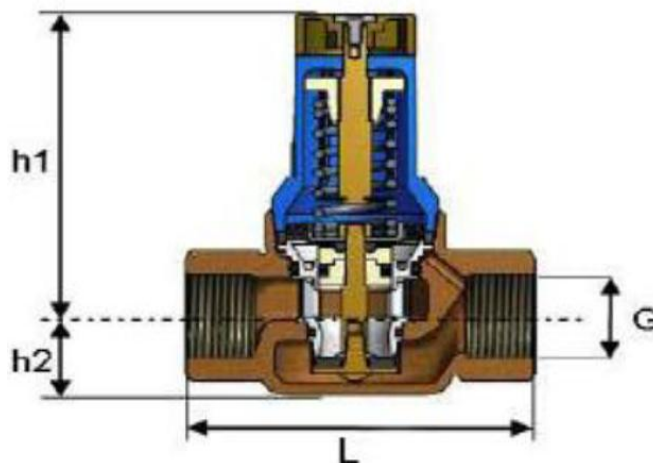

РАБОЧАЯ СРЕДА:	Вода, сжатый воздух, азот и другие невязкие жидкости, и невоспламеняющиеся газы. Не применяется для пара.
ТИПОРАЗМЕРЫ:	DN15.
ТЕМПЕРАТУРЫ:	-10*С до 75*С (по запросу до 190*С, уплотнение - Viton)
ДАВЛЕНИЕ:	На входе до 16 бар На выходе от 0,5-20 бар, в зависимости от исполнения. Требуемый минимальный перепад давления на клапане – 1 бар.
ИСПОЛНЕНИЕ:	Резьбовое присоединение по ISO228 Фланцевое присоединение на PN25 Нержавеющий встроенный фильтр Заменяемые внутренние детали Отверстие под манометр 1/4".
КОЭФФИЦИЕНТ ПРОПУСКНОЙ СПОСОБНОСТИ (Kvs) м3/ч	2,9

Производитель имеет право вносить изменение в конструкцию клапанов по своему усмотрению.

ГАБАРИТНЫЕ РАЗМЕРЫ

PN16 (резьбовое присоединение)

G	1/2"
h1, мм	109
h2, мм	27
L, мм	85
Вес кг.	0,61

PN25 (резьбовое присоединение)