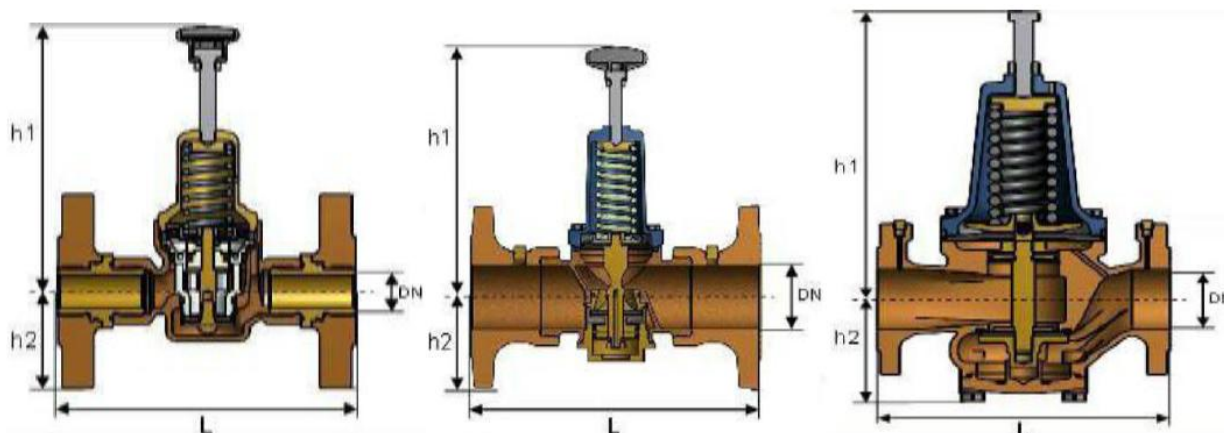

СПЕЦИФИКАЦИЯ МАТЕРИАЛОВ

Корпус	Бронза СС499К (Rg5)/1.4408
Крышка	DN15-32 РА6/Латунь, от DN40 серый чугун
Мембрана	NBR (до 75*С), Витон (до 190*С)
Уплотнения	NBR (до 75*С), Витон (до 190*С)
Внутренние части	Хостаформ С/Латуны/ Нержавеющая сталь

Производитель имеет право вносить изменение в конструкцию клапанов по своему усмотрению.

ГАБАРИТНЫЕ РАЗМЕРЫ

PN16/25 (фланцевое присоединение)

h1, мм	548
h2, мм	185
L, мм	480
Вес кг.	97,8/102,5

По вопросам продаж и поддержки обращайтесь:

Архангельск +7 (8182) 45-71-35
Астрахань +7 (8512) 99-46-80
Барнаул +7 (3852) 37-96-76
Белгород +7 (4722) 20-58-80
Брянск +7 (4832) 32-17-25
Владивосток +7 (4232) 49-26-85
Волгоград +7 (8442) 45-94-42
Екатеринбург +7 (343) 302-14-75
Ижевск +7 (3412) 20-90-75
Казань +7 (843) 207-19-05
Калуга +7 (4842) 33-35-03

Кемерово +7 (3842) 21-56-70
Киров +7 (8332) 20-58-70
Краснодар +7 (861) 238-86-59
Красноярск +7 (391) 989-82-67
Курск +7 (4712) 23-80-45
Липецк +7 (4742) 20-01-75
Магнитогорск +7 (3519) 51-02-81
Москва +7 (499) 404-24-72
Мурманск +7 (8152) 65-52-70
Наб.Челны +7 (8552) 91-01-32
Ниж.Новгород +7 (831) 200-34-65

Новосибирск +7 (383) 235-95-48
Омск +7 (381) 299-16-70
Орел +7 (4862) 22-23-86
Оренбург +7 (3532) 48-64-35
Пенза +7 (8412) 23-52-98
Пермь +7 (342) 233-81-65
Ростов-на-Дону +7 (863) 309-14-65
Рязань +7 (4912) 77-61-95
Самара +7 (846) 219-28-25
Санкт-Петербург +7 (812) 660-57-09
Саратов +7 (845) 239-86-35

Сочи +7 (862) 279-22-65
Ставрополь +7 (8652) 57-76-63
Сургут +7 (3462) 77-96-35
Тверь +7 (4822) 39-50-56
Томск +7 (3822) 48-95-05
Тула +7 (4872) 44-05-30
Тюмень +7 (3452) 56-94-75
Ульяновск +7 (8422) 42-51-95
Уфа +7 (347) 258-82-65
Хабаровск +7 (421) 292-95-69
Челябинск +7 (351) 277-89-65
Ярославль +7 (4852) 67-02-35

сайт: asta.pro-solution.ru | эл. почта: atn@pro-solution.ru
телефон: 8 800 511 88 70