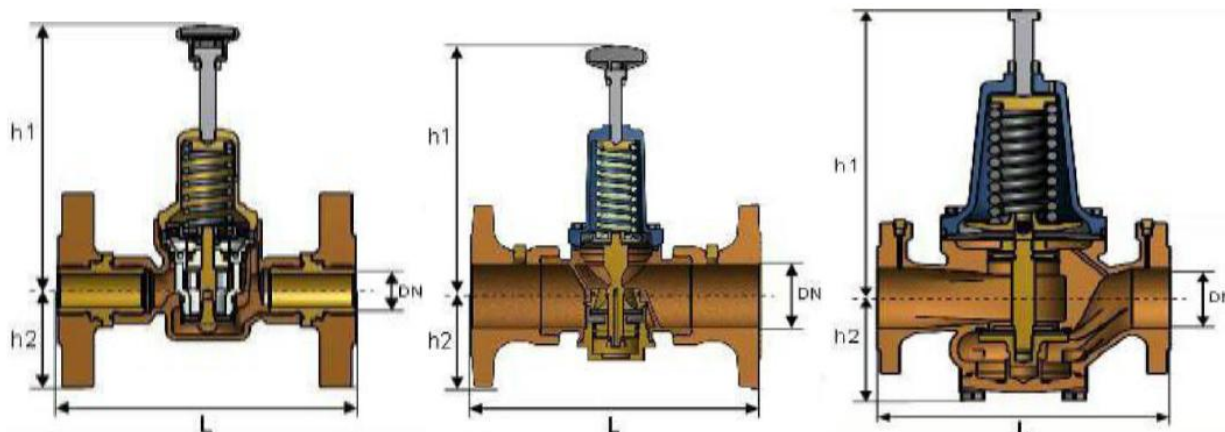

Производитель имеет право вносить изменение в конструкцию клапанов по своему усмотрению.

ГАБАРИТНЫЕ РАЗМЕРЫ

PN16 (резьбовое присоединение)

G	1 1/4"
h1, мм	108
h2, мм	47
L, мм	120
Вес кг.	1,34

PN25 (резьбовое присоединение)

G	1 1/4"
h1, мм	139
h2, мм	47
L, мм	120
Вес кг.	1,47

PN16/25 (фланцевое присоединение)

h1, мм	140
h2, мм	70
L, мм	180
Вес кг.	5,84

По вопросам продаж и поддержки обращайтесь:

Архангельск +7 (8182) 45-71-35
 Астрахань +7 (8512) 99-46-80
 Барнаул +7 (3852) 37-96-76
 Белгород +7 (4722) 20-58-80
 Брянск +7 (4832) 32-17-25
 Владивосток +7 (4232) 49-26-85
 Волгоград +7 (8442) 45-94-42
 Екатеринбург +7 (343) 302-14-75
 Ижевск +7 (3412) 20-90-75
 Казань +7 (843) 207-19-05
 Калуга +7 (4842) 33-35-03