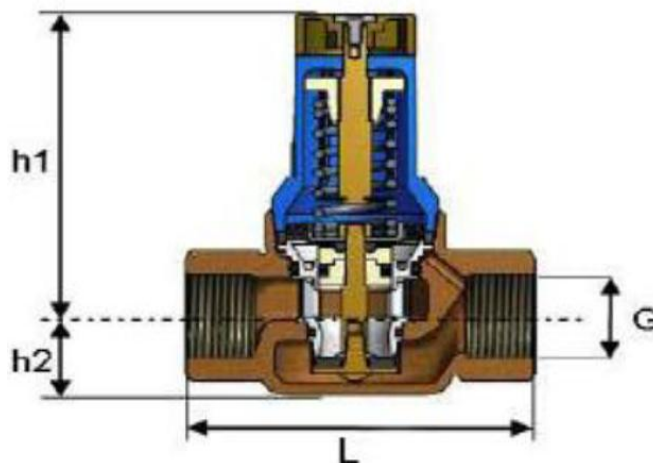

Нержавеющий встроенный фильтр

Заменяемые внутренние детали

Отверстие под манометр 1/4".

**КОЭФФИЦИЕНТ
ПРОПУСКНОЙ
СПОСОБНОСТИ
(Kvs) м3/ч**

6,1

СПЕЦИФИКАЦИЯ МАТЕРИАЛОВ

Корпус	Бронза СС499К (Rg5)/1.4408
Крышка	DN15-32 РА6/Латунь, от DN40 серый чугун
Мембрана	NBR (до 75°C), Витон (до 190°C)
Уплотнения	NBR (до 75°C), Витон (до 190°C)
Внутренние части	Хостаформ С/Латуны/ Нержавеющая сталь

Производитель имеет право вносить изменение в конструкцию клапанов по своему усмотрению.

ГАБАРИТНЫЕ РАЗМЕРЫ

PN16 (резьбовое присоединение)

G	1 1/4"
h1, мм	108
h2, мм	47
L, мм	120
Вес кг.	1,34

PN25 (резьбовое присоединение)