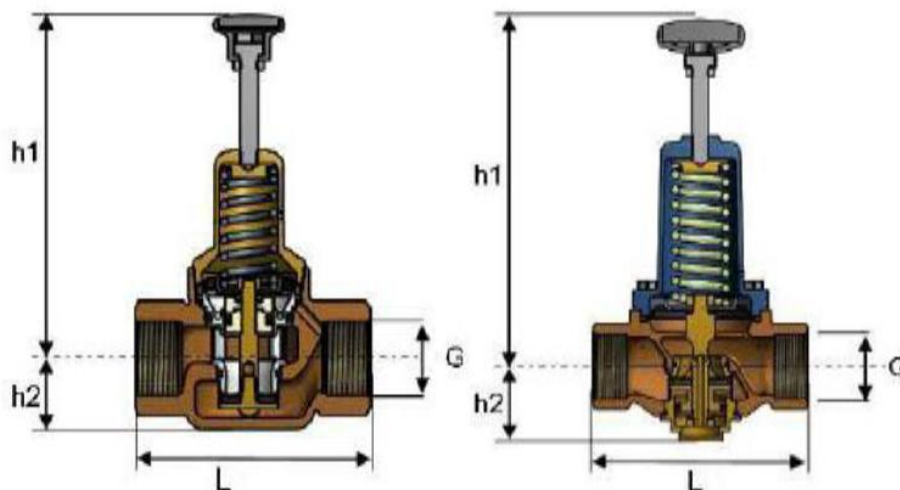

Производитель имеет право вносить изменение в конструкцию клапанов по своему усмотрению.

ГАБАРИТНЫЕ РАЗМЕРЫ

PN16 (резьбовое присоединение)

G	1 1/4"
h1, мм	108
h2, мм	47
L, мм	120
Вес кг.	1,34

PN25 (резьбовое присоединение)

G	1 1/4"
h1, мм	139
h2, мм	47
L, мм	120
Вес кг.	1,47

PN16/25 (фланцевое присоединение)

h1, мм	140
h2, мм	70
L, мм	180
Вес кг.	5,84

По вопросам продаж и поддержки обращайтесь:

Архангельск +7 (8182) 45-71-35
 Астрахань +7 (8512) 99-46-80
 Барнаул +7 (3852) 37-96-76
 Белгород +7 (4722) 20-58-80
 Брянск +7 (4832) 32-17-25
 Владивосток +7 (4232) 49-26-85
 Волгоград +7 (8442) 45-94-42
 Екатеринбург +7 (343) 302-14-75
 Ижевск +7 (3412) 20-90-75
 Казань +7 (843) 207-19-05
 Калуга +7 (4842) 33-35-03