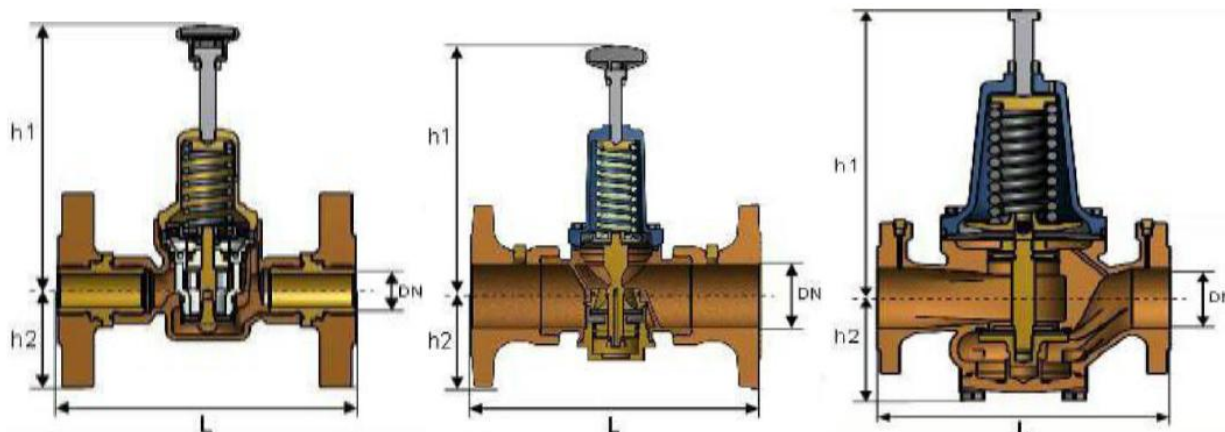

Производитель имеет право вносить изменение в конструкцию клапанов по своему усмотрению.

ГАБАРИТНЫЕ РАЗМЕРЫ

PN25 (резьбовое присоединение)

G	2"
h1, мм	241
h2, мм	52
L, мм	160
Вес кг.	4,57

PN16/25 (фланцевое присоединение)