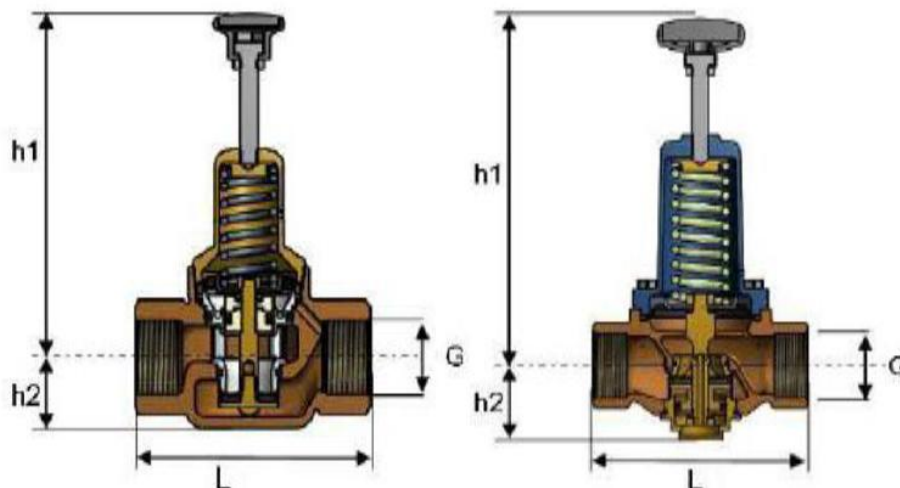

Производитель имеет право вносить изменение в конструкцию клапанов по своему усмотрению.

ГАБАРИТНЫЕ РАЗМЕРЫ

PN25 (резьбовое присоединение)

G	2"
h1, мм	241
h2, мм	52
L, мм	160
Вес кг.	4,57

PN16/25 (фланцевое присоединение)