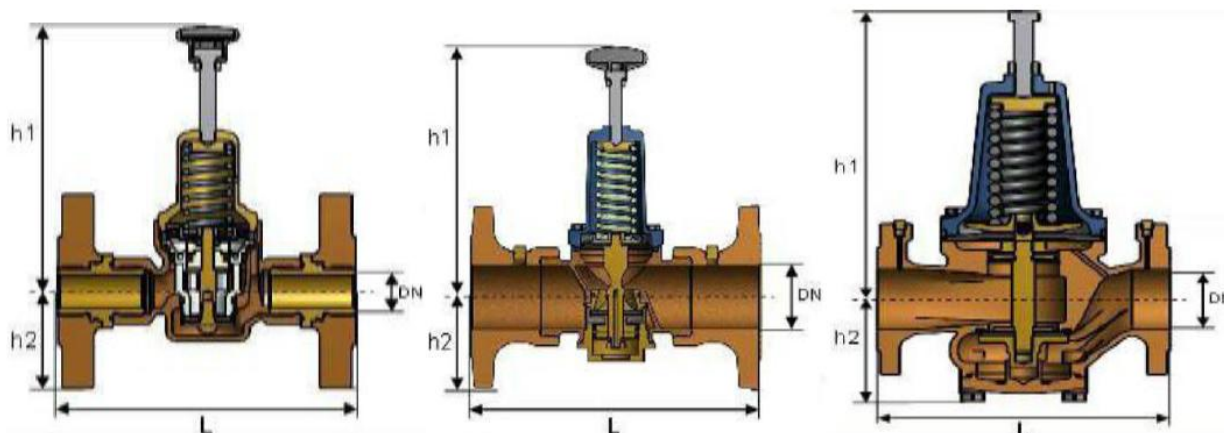

СПЕЦИФИКАЦИЯ МАТЕРИАЛОВ

Корпус	Бронза СС499К (Rg5)/1.4408
Крышка	DN15-32 РА6/Латунь, от DN40 серый чугун
Мембрана	NBR (до 75*С), Витон (до 190*С)
Уплотнения	NBR (до 75*С), Витон (до 190*С)
Внутренние части	Хостаформ С/Латуны/ Нержавеющая сталь

Производитель имеет право вносить изменение в конструкцию клапанов по своему усмотрению.

ГАБАРИТНЫЕ РАЗМЕРЫ

PN16/25 (фланцевое присоединение)

h1, мм	256
h2, мм	93
L, мм	290
Вес кг.	17,94

По вопросам продаж и поддержки обращайтесь:

Архангельск +7 (8182) 45-71-35
Астрахань +7 (8512) 99-46-80
Барнаул +7 (3852) 37-96-76
Белгород +7 (4722) 20-58-80
Брянск +7 (4832) 32-17-25
Владивосток +7 (4232) 49-26-85
Волгоград +7 (8442) 45-94-42
Екатеринбург +7 (343) 302-14-75
Ижевск +7 (3412) 20-90-75
Казань +7 (843) 207-19-05
Калуга +7 (4842) 33-35-03

Кемерово +7 (3842) 21-56-70
Киров +7 (8332) 20-58-70
Краснодар +7 (861) 238-86-59
Красноярск +7 (391) 989-82-67
Курск +7 (4712) 23-80-45
Липецк +7 (4742) 20-01-75
Магнитогорск +7 (3519) 51-02-81
Москва +7 (499) 404-24-72
Мурманск +7 (8152) 65-52-70
Наб.Челны +7 (8552) 91-01-32
Ниж.Новгород +7 (831) 200-34-65

Новосибирск +7 (383) 235-95-48
Омск +7 (381) 299-16-70
Орел +7 (4862) 22-23-86
Оренбург +7 (3532) 48-64-35
Пенза +7 (8412) 23-52-98
Пермь +7 (342) 233-81-65
Ростов-на-Дону +7 (863) 309-14-65
Рязань +7 (4912) 77-61-95
Самара +7 (846) 219-28-25
Санкт-Петербург +7 (812) 660-57-09
Саратов +7 (845) 239-86-35

Сочи +7 (862) 279-22-65
Ставрополь +7 (8652) 57-76-63
Сургут +7 (3462) 77-96-35
Тверь +7 (4822) 39-50-56
Томск +7 (3822) 48-95-05
Тула +7 (4872) 44-05-30
Тюмень +7 (3452) 56-94-75
Ульяновск +7 (8422) 42-51-95
Уфа +7 (347) 258-82-65
Хабаровск +7 (421) 292-95-69
Челябинск +7 (351) 277-89-65
Ярославль +7 (4852) 67-02-35

сайт: asta.pro-solution.ru | эл. почта: atn@pro-solution.ru
телефон: 8 800 511 88 70