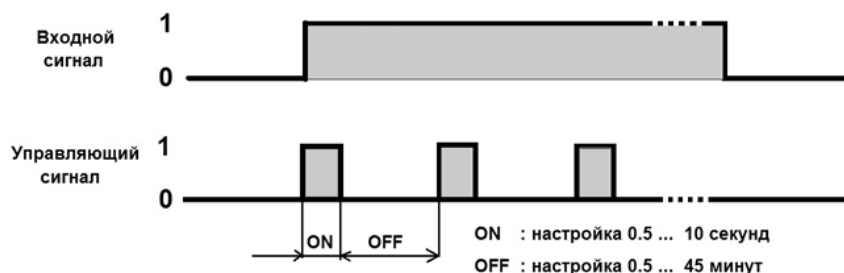

ПРИМЕНЕНИЕ

Системы дренажа конденсата

Дозировка

Системы отбора проб

Системы подачи смазки

Импульсные системы очистки

По вопросам продаж и поддержки обращайтесь:

Архангельск +7 (8182) 45-71-35
Астрахань +7 (8512) 99-46-80
Барнаул +7 (3852) 37-96-76
Белгород +7 (4722) 20-58-80
Брянск +7 (4832) 32-17-25
Владивосток +7 (4232) 49-26-85
Волгоград +7 (8442) 45-94-42
Екатеринбург +7 (343) 302-14-75
Ижевск +7 (3412) 20-90-75
Казань +7 (843) 207-19-05
Калуга +7 (4842) 33-35-03